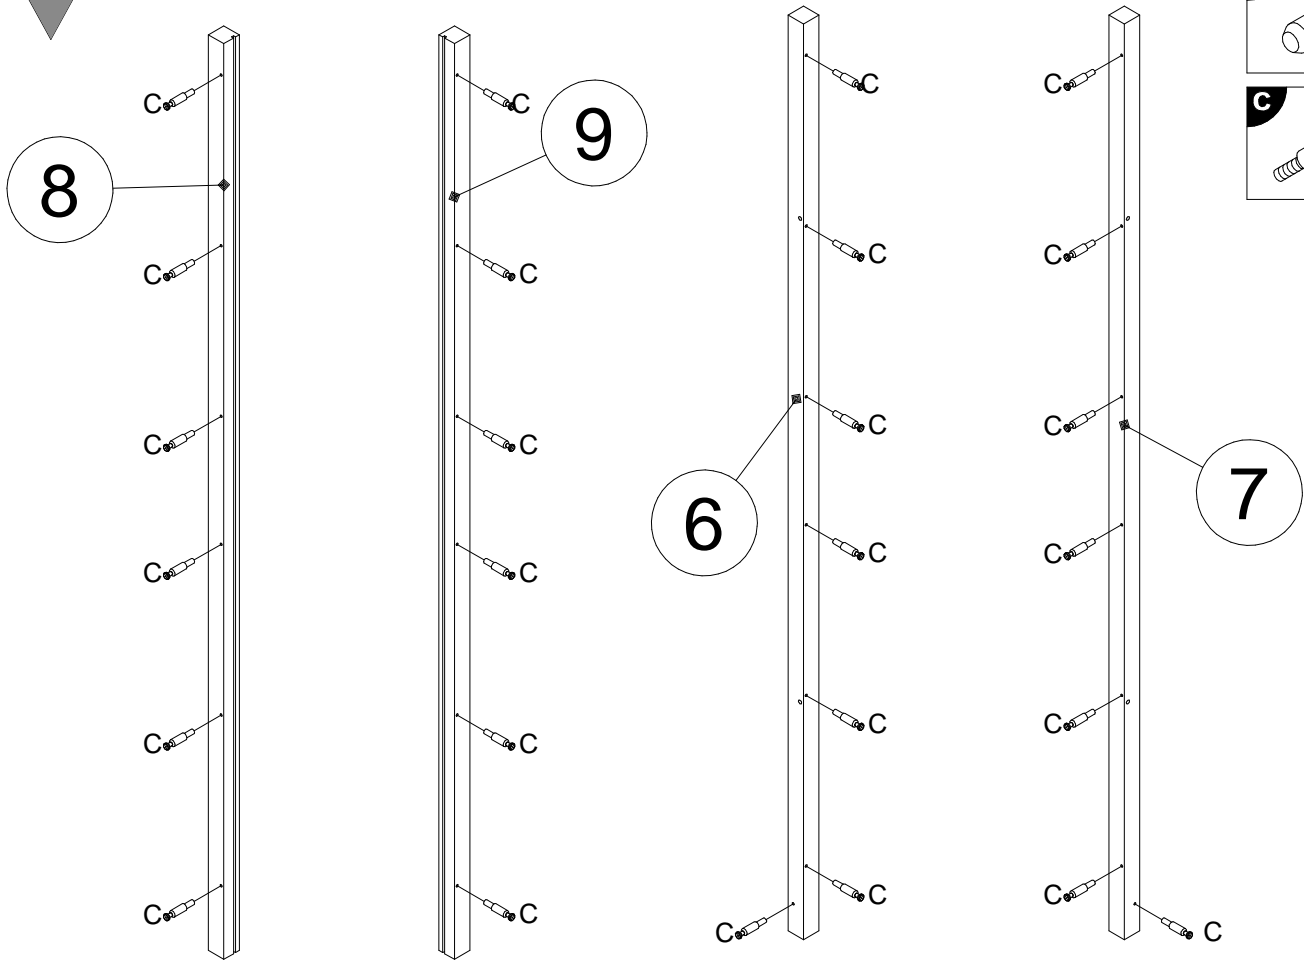

Д. 7112-7

Шкаф 2 двери "МАЛИБУ"

EAC

EAЭС № BY/112 11.01. TP025 024 02213

0
10
20
30
40
50
60
70
80
90
100
110
120
130
140
150
160
170
180
190
200

N	Size/MaB (mm)	Qty	✓
1	856x574	1	
2	2002x516	1	
3	2002x516	1	
4	856x30	1	
5	855x530	1	
6	2060x40	1	
7	2060x40	1	
8	2060x40	1	
9	2060x40	1	
10	1972x30	2	
11	796x30	1	
12	796x30	1	
13	1908x40	1	
14	80x36	8	
15	1981x864	1	
16	944x600	1	
17	1940x404	1	
18	1940x404	1	

1

A		8x30 x8
C		7x24 x30

3

4

B 15x9.5
x6

Q 4.0x40
x8

- O** 849mm  x1
- Q** 4.0x40  x16
- X**  x2
- S**  x6
- T** 4.5x15  x6

Обязательно установите крепление к стене во избежание опрокидывания !
Для некоторых типов стен может потребоваться специальный дюбель !