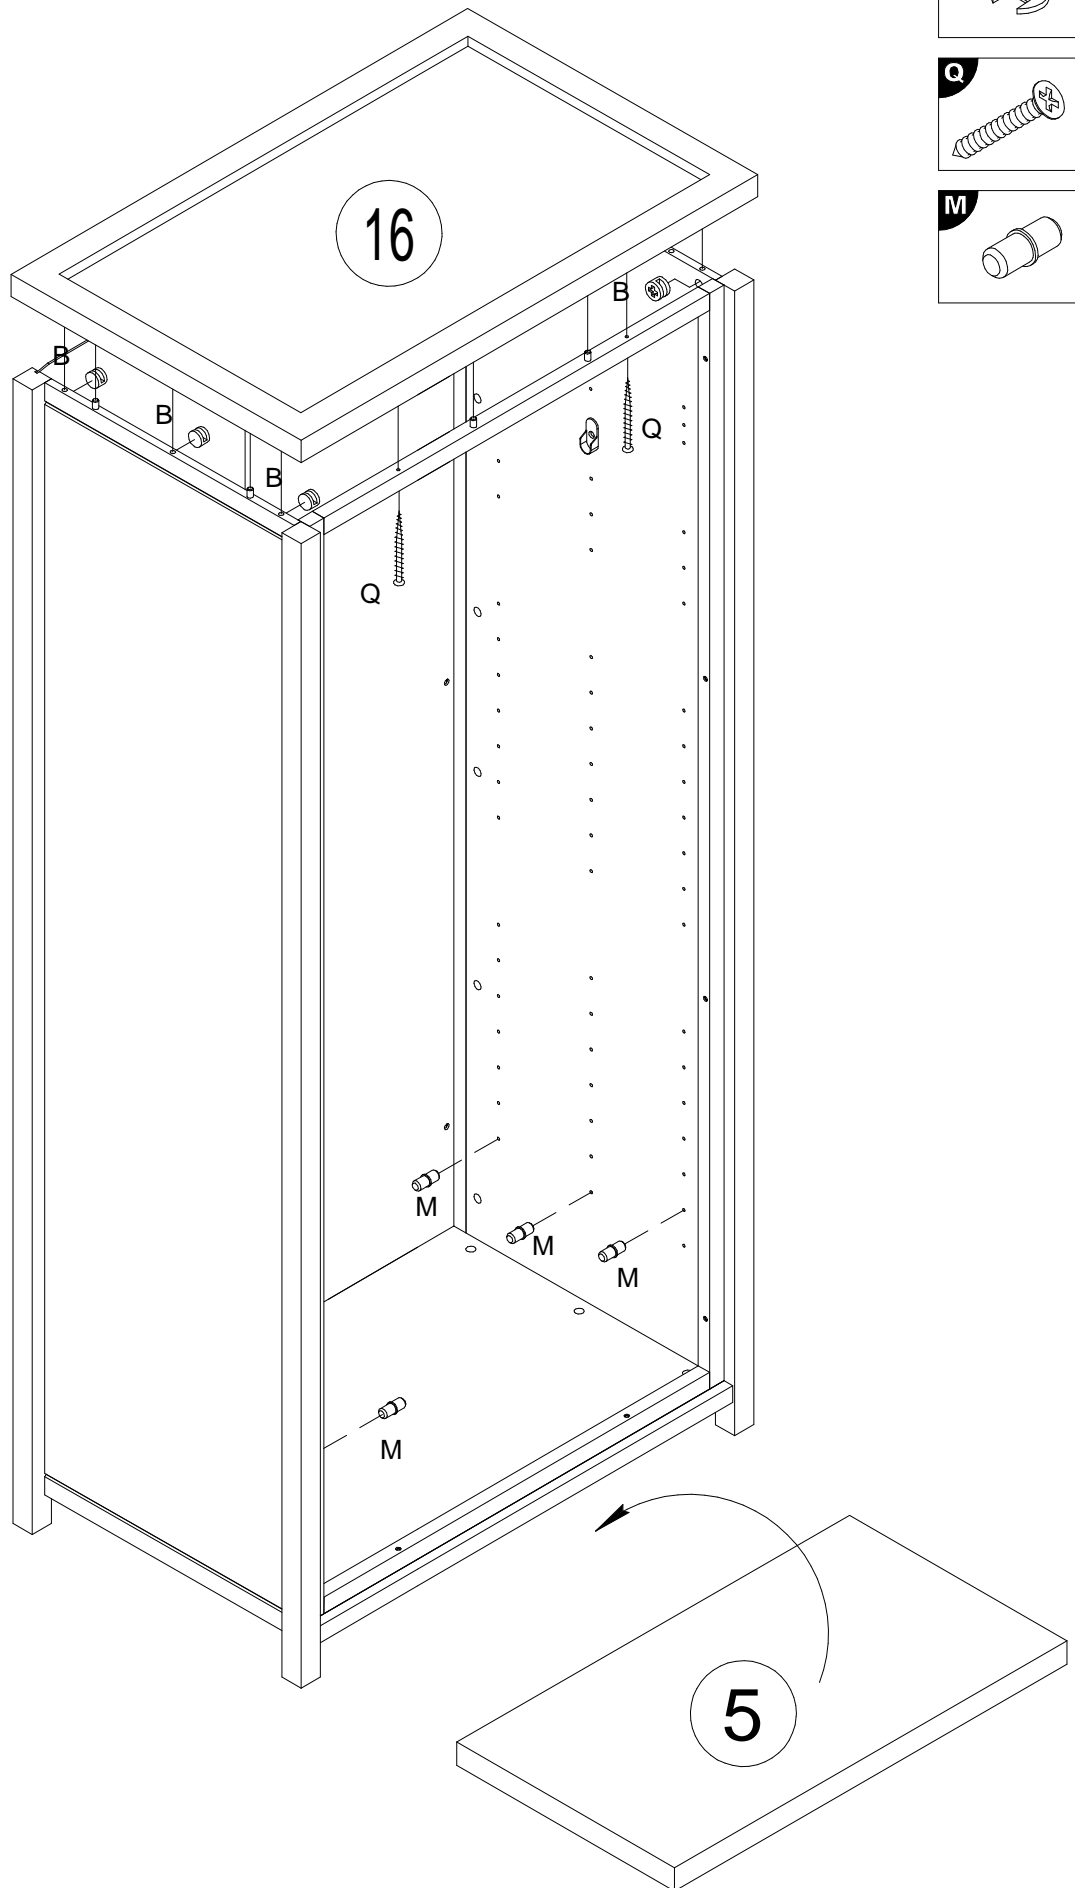

Д. 7112-7

Шкаф 2 двери "МАЛИБУ"

EAC

EAЭС № BY/112 11.01. TP025 024 02213

0
10
20
30
40
50
60
70
80
90
100
110
120
130
140
150
160
170
180
190
200

N	Size/MaB (mm)	Qty	✓
1	856x574	1	
2	2002x516	1	
3	2002x516	1	
4	856x30	1	
5	855x530	1	
6	2060x40	1	
7	2060x40	1	
8	2060x40	1	
9	2060x40	1	
10	1972x30	2	
11	796x30	1	
12	796x30	1	
13	1908x40	1	
14	80x36	8	
15	1981x864	1	
16	944x600	1	
17	1940x404	1	
18	1940x404	1	

1

A		8x30 x8
C		7x24 x30

3

4

B 15x9.5
x6

Q 4.0x40
x8

- O** 849mm  x1
- Q** 4.0x40  x16
- X**  x2
- S**  x6
- T** 4.5x15  x6

Обязательно установите крепление к стене во избежание опрокидывания !
Для некоторых типов стен может потребоваться специальный дюбель !