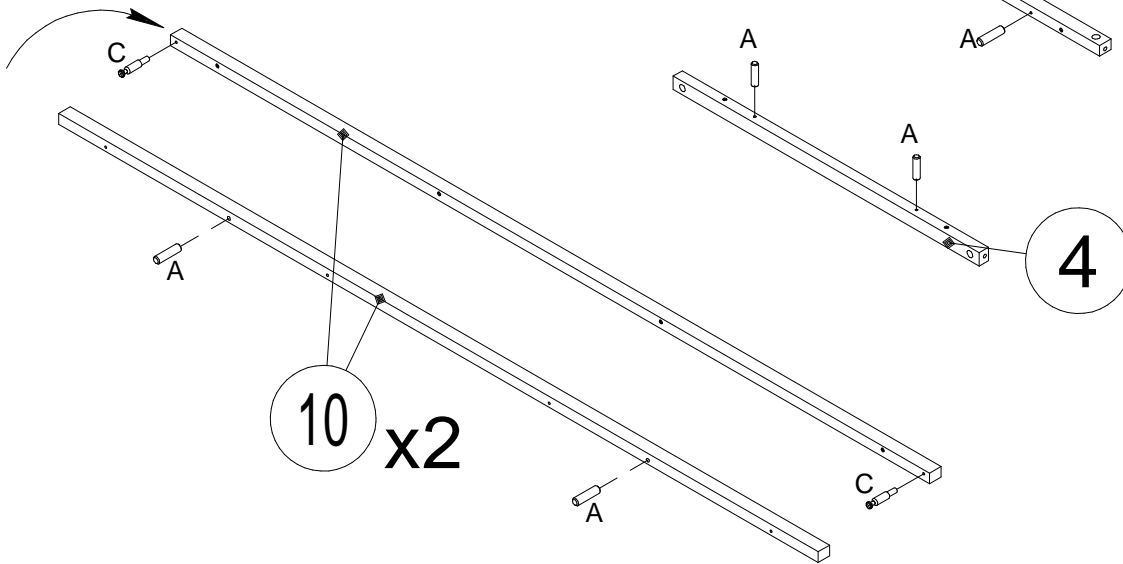

Д. 7112-7

Шкаф 2 двери "МАЛИБУ"

EAC

EAЭС № BY/112 11.01. TP025 024 02213

0
10
20
30
40
50
60
70
80
90
100
110
120
130
140
150
160
170
180
190
200

N	Size/MaB (mm)	Qty	✓
1	856x574	1	
2	2002x516	1	
3	2002x516	1	
4	856x30	1	
5	855x530	1	
6	2060x40	1	
7	2060x40	1	
8	2060x40	1	
9	2060x40	1	
10	1972x30	2	
11	796x30	1	
12	796x30	1	
13	1908x40	1	
14	80x36	8	
15	1981x864	1	
16	944x600	1	
17	1940x404	1	
18	1940x404	1	

1

A		8x30 x8
C		7x24 x30

3

4

B 15x9.5
x6

Q 4.0x40
x8

- O** 849mm  x1
- Q** 4.0x40  x16
- X**  x2
- S**  x6
- T** 4.5x15  x6

Обязательно установите крепление к стене во избежание опрокидывания !
Для некоторых типов стен может потребоваться специальный дюбель !