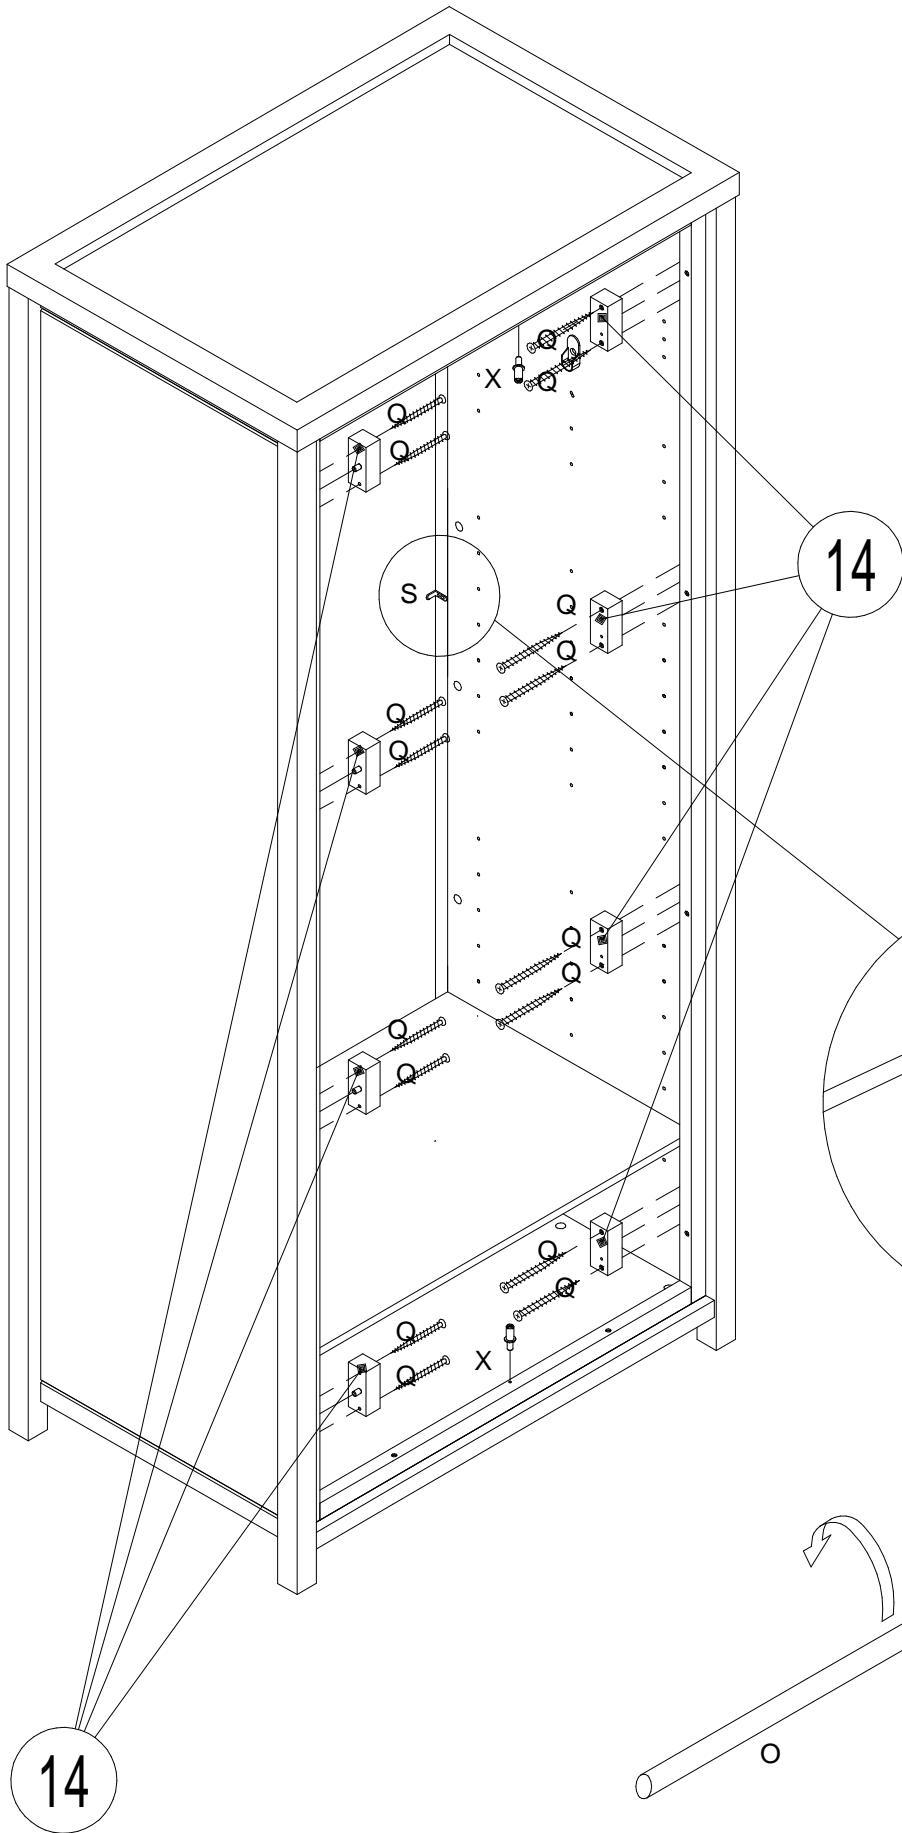

Д. 7112-7

Шкаф 2 двери "МАЛИБУ"

EAC

EAЭС № BY/112 11.01. TP025 024 02213

0
10
20
30
40
50
60
70
80
90
100
110
120
130
140
150
160
170
180
190
200

N	Size/MaB (mm)	Qty	✓
1	856x574	1	
2	2002x516	1	
3	2002x516	1	
4	856x30	1	
5	855x530	1	
6	2060x40	1	
7	2060x40	1	
8	2060x40	1	
9	2060x40	1	
10	1972x30	2	
11	796x30	1	
12	796x30	1	
13	1908x40	1	
14	80x36	8	
15	1981x864	1	
16	944x600	1	
17	1940x404	1	
18	1940x404	1	

1

A		8x30 x8
C		7x24 x30

3

4

B 15x9.5
x6

Q 4.0x40
x8

- O** 849mm  x1
- Q** 4.0x40  x16
- X**  x2
- S**  x6
- T** 4.5x15  x6

Обязательно установите крепление к стене во избежание опрокидывания !
Для некоторых типов стен может потребоваться специальный дюбель !