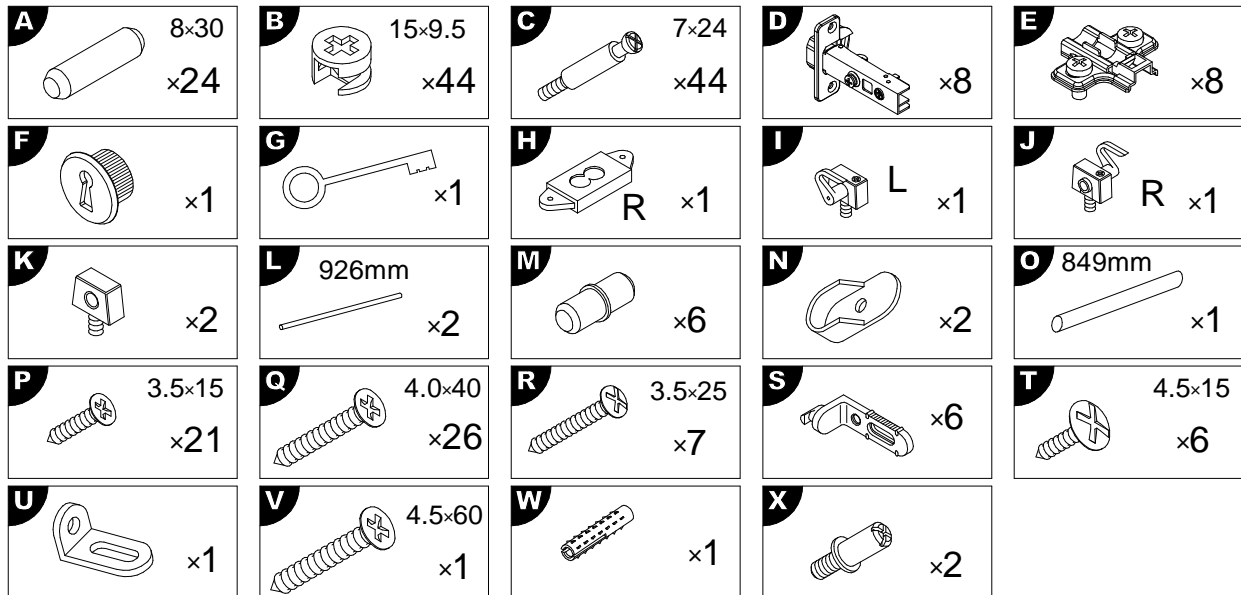

Д. 7112-7

Шкаф 2 двери "МАЛИБУ"

EAC

EAЭС № BY/112 11.01. TP025 024 02213

0
10
20
30
40
50
60
70
80
90
100
110
120
130
140
150
160
170
180
190
200

N	Size/MaB (mm)	Qty	✓
1	856x574	1	
2	2002x516	1	
3	2002x516	1	
4	856x30	1	
5	855x530	1	
6	2060x40	1	
7	2060x40	1	
8	2060x40	1	
9	2060x40	1	
10	1972x30	2	
11	796x30	1	
12	796x30	1	
13	1908x40	1	
14	80x36	8	
15	1981x864	1	
16	944x600	1	
17	1940x404	1	
18	1940x404	1	

1

A		8x30 x8
C		7x24 x30

3

4

B 15x9.5
x6

Q 4.0x40
x8

- O** 849mm  x1
- Q** 4.0x40  x16
- X**  x2
- S**  x6
- T** 4.5x15  x6

Обязательно установите крепление к стене во избежание опрокидывания !
Для некоторых типов стен может потребоваться специальный дюбель !