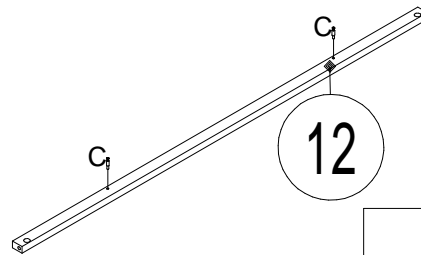

Д. 7112-7

Шкаф 2 двери "МАЛИБУ"

EAC

EAЭС № BY/112 11.01. TP025 024 02213

0
10
20
30
40
50
60
70
80
90
100
110
120
130
140
150
160
170
180
190
200

N	Size/MaB (mm)	Qty	✓
1	856x574	1	
2	2002x516	1	
3	2002x516	1	
4	856x30	1	
5	855x530	1	
6	2060x40	1	
7	2060x40	1	
8	2060x40	1	
9	2060x40	1	
10	1972x30	2	
11	796x30	1	
12	796x30	1	
13	1908x40	1	
14	80x36	8	
15	1981x864	1	
16	944x600	1	
17	1940x404	1	
18	1940x404	1	

1

A		8x30 x8
C		7x24 x30

3

4

B 15x9.5
x6

Q 4.0x40
x8

- O** 849mm  x1
- Q** 4.0x40  x16
- X**  x2
- S**  x6
- T** 4.5x15  x6

Обязательно установите крепление к стене во избежание опрокидывания !
Для некоторых типов стен может потребоваться специальный дюбель !