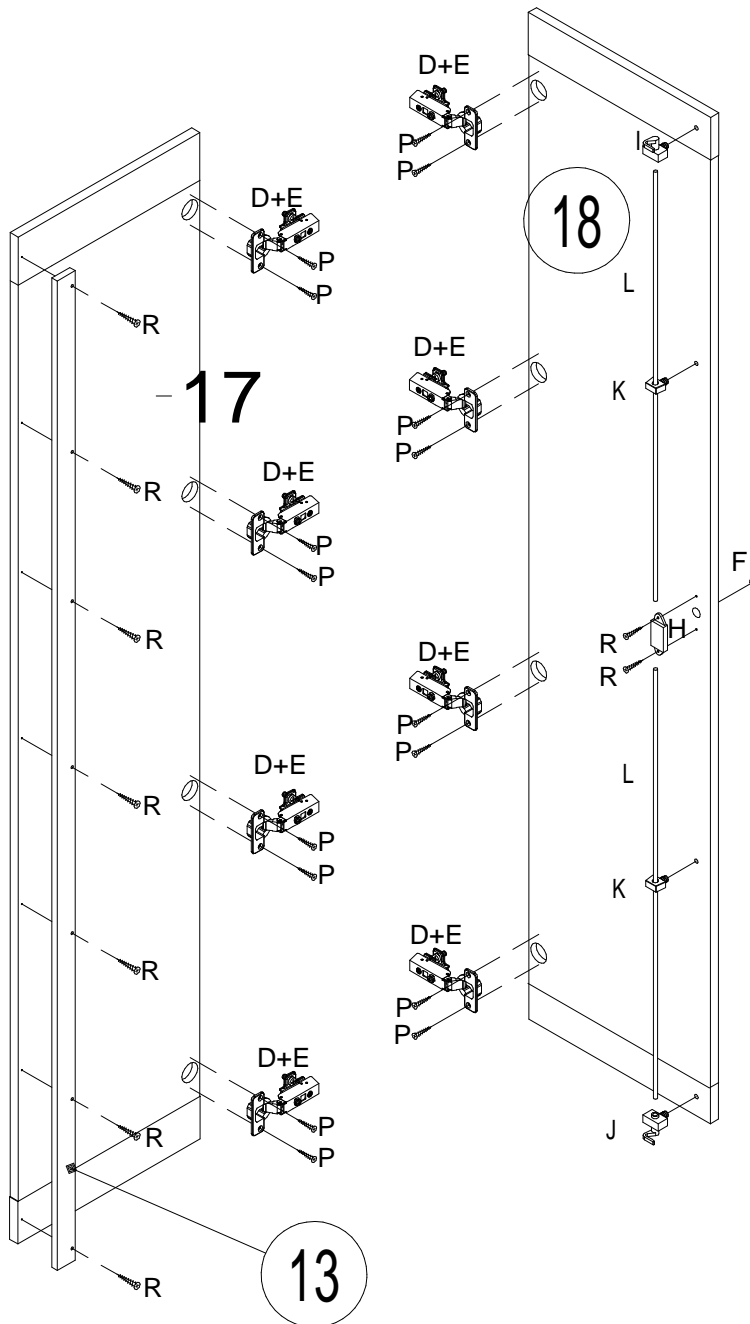

Д. 7112-7

Шкаф 2 двери "МАЛИБУ"

EAC

EAЭС № BY/112 11.01. TP025 024 02213

0
10
20
30
40
50
60
70
80
90
100
110
120
130
140
150
160
170
180
190
200

N	Size/MaB (mm)	Qty	✓
1	856x574	1	
2	2002x516	1	
3	2002x516	1	
4	856x30	1	
5	855x530	1	
6	2060x40	1	
7	2060x40	1	
8	2060x40	1	
9	2060x40	1	
10	1972x30	2	
11	796x30	1	
12	796x30	1	
13	1908x40	1	
14	80x36	8	
15	1981x864	1	
16	944x600	1	
17	1940x404	1	
18	1940x404	1	

1

A		8x30 x8
C		7x24 x30

3

4

B 15x9.5
x6

Q 4.0x40
x8

- O** 849mm  x1
- Q** 4.0x40  x16
- X**  x2
- S**  x6
- T** 4.5x15  x6

Обязательно установите крепление к стене во избежание опрокидывания !
Для некоторых типов стен может потребоваться специальный дюбель !