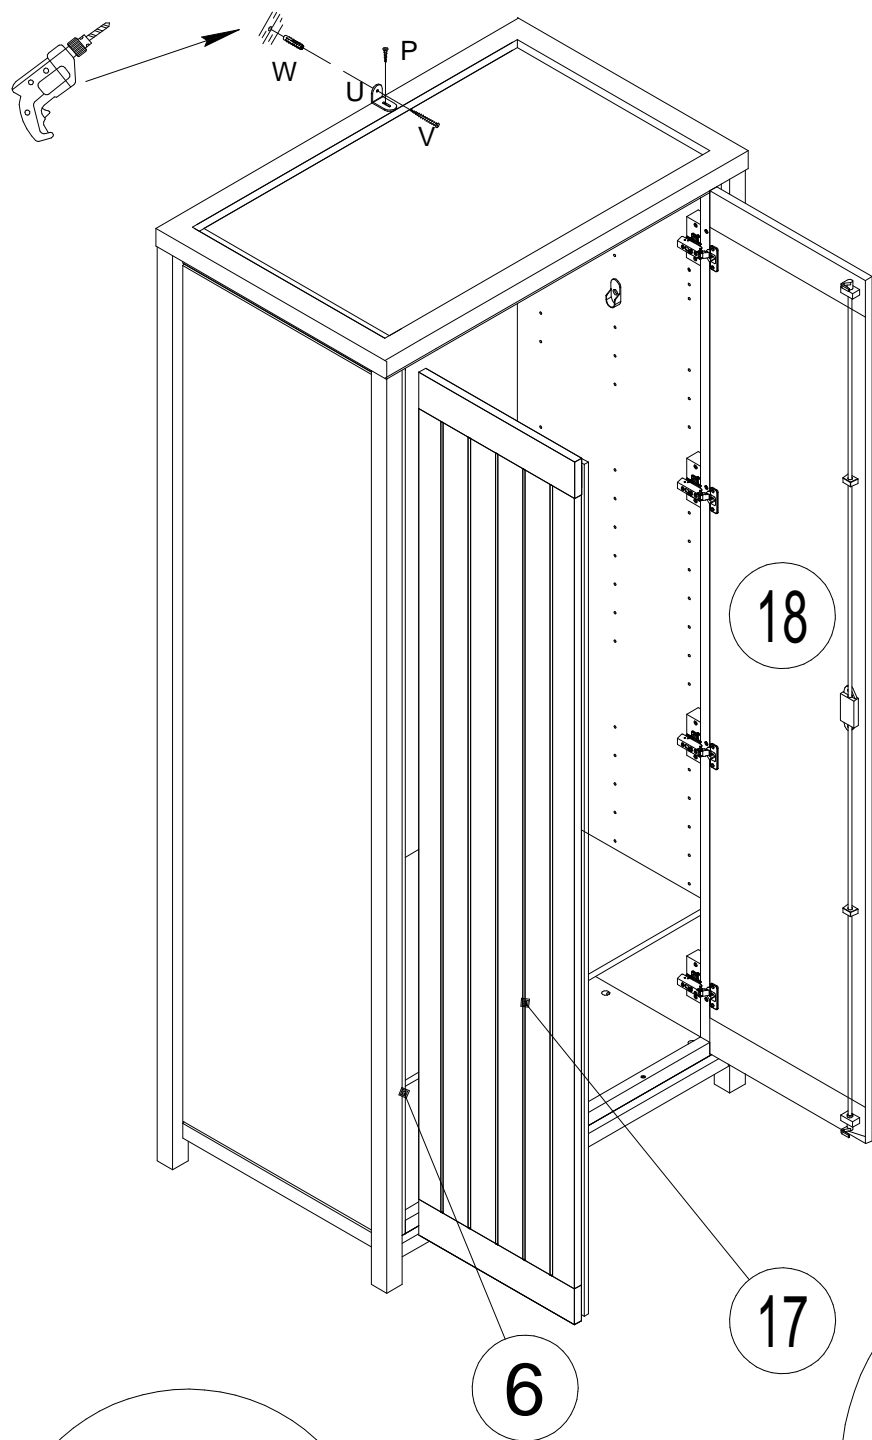

Д. 7112-7

Шкаф 2 двери "МАЛИБУ"

EAC

EAЭС № BY/112 11.01. TP025 024 02213

0
10
20
30
40
50
60
70
80
90
100
110
120
130
140
150
160
170
180
190
200

N	Size/MaB (mm)	Qty	✓
1	856x574	1	
2	2002x516	1	
3	2002x516	1	
4	856x30	1	
5	855x530	1	
6	2060x40	1	
7	2060x40	1	
8	2060x40	1	
9	2060x40	1	
10	1972x30	2	
11	796x30	1	
12	796x30	1	
13	1908x40	1	
14	80x36	8	
15	1981x864	1	
16	944x600	1	
17	1940x404	1	
18	1940x404	1	

1

A		8x30 x8
C		7x24 x30

3

4

B 15x9.5
x6

Q 4.0x40
x8

- O** 849mm  x1
- Q** 4.0x40  x16
- X**  x2
- S**  x6
- T** 4.5x15  x6

Обязательно установите крепление к стене во избежание опрокидывания !
Для некоторых типов стен может потребоваться специальный дюбель !