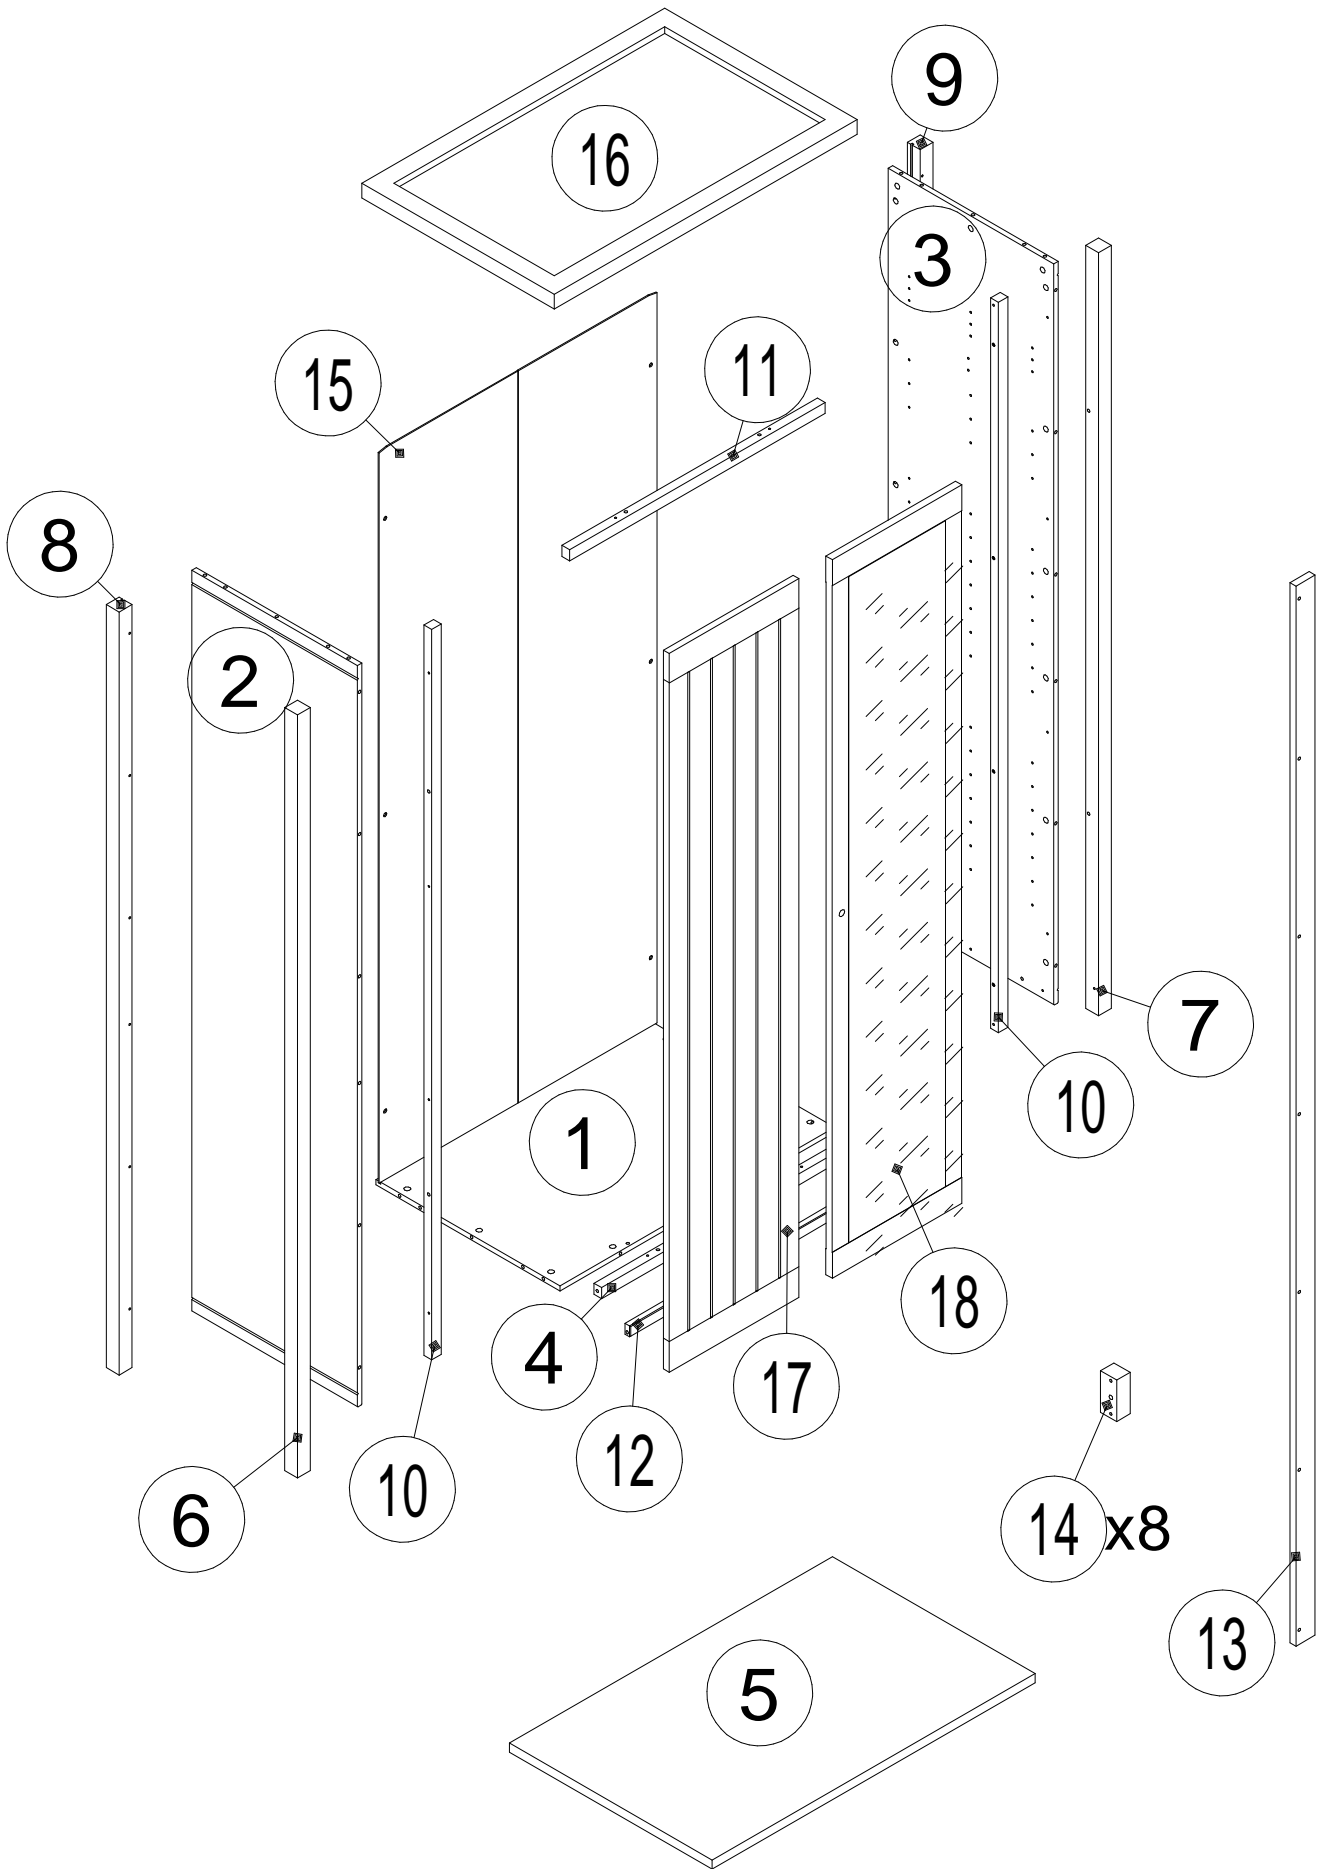

Д. 7112-7

Шкаф 2 двери "МАЛИБУ"

EAC

EAЭС № BY/112 11.01. TP025 024 02213

0
10
20
30
40
50
60
70
80
90
100
110
120
130
140
150
160
170
180
190
200

N	Size/MaB (mm)	Qty	✓
1	856x574	1	
2	2002x516	1	
3	2002x516	1	
4	856x30	1	
5	855x530	1	
6	2060x40	1	
7	2060x40	1	
8	2060x40	1	
9	2060x40	1	
10	1972x30	2	
11	796x30	1	
12	796x30	1	
13	1908x40	1	
14	80x36	8	
15	1981x864	1	
16	944x600	1	
17	1940x404	1	
18	1940x404	1	

1

A		8x30 x8
C		7x24 x30

3

4

B 15x9.5
x6

Q 4.0x40
x8

- O** 849mm  x1
- Q** 4.0x40  x16
- X**  x2
- S**  x6
- T** 4.5x15  x6

Обязательно установите крепление к стене во избежание опрокидывания !
Для некоторых типов стен может потребоваться специальный дюбель !