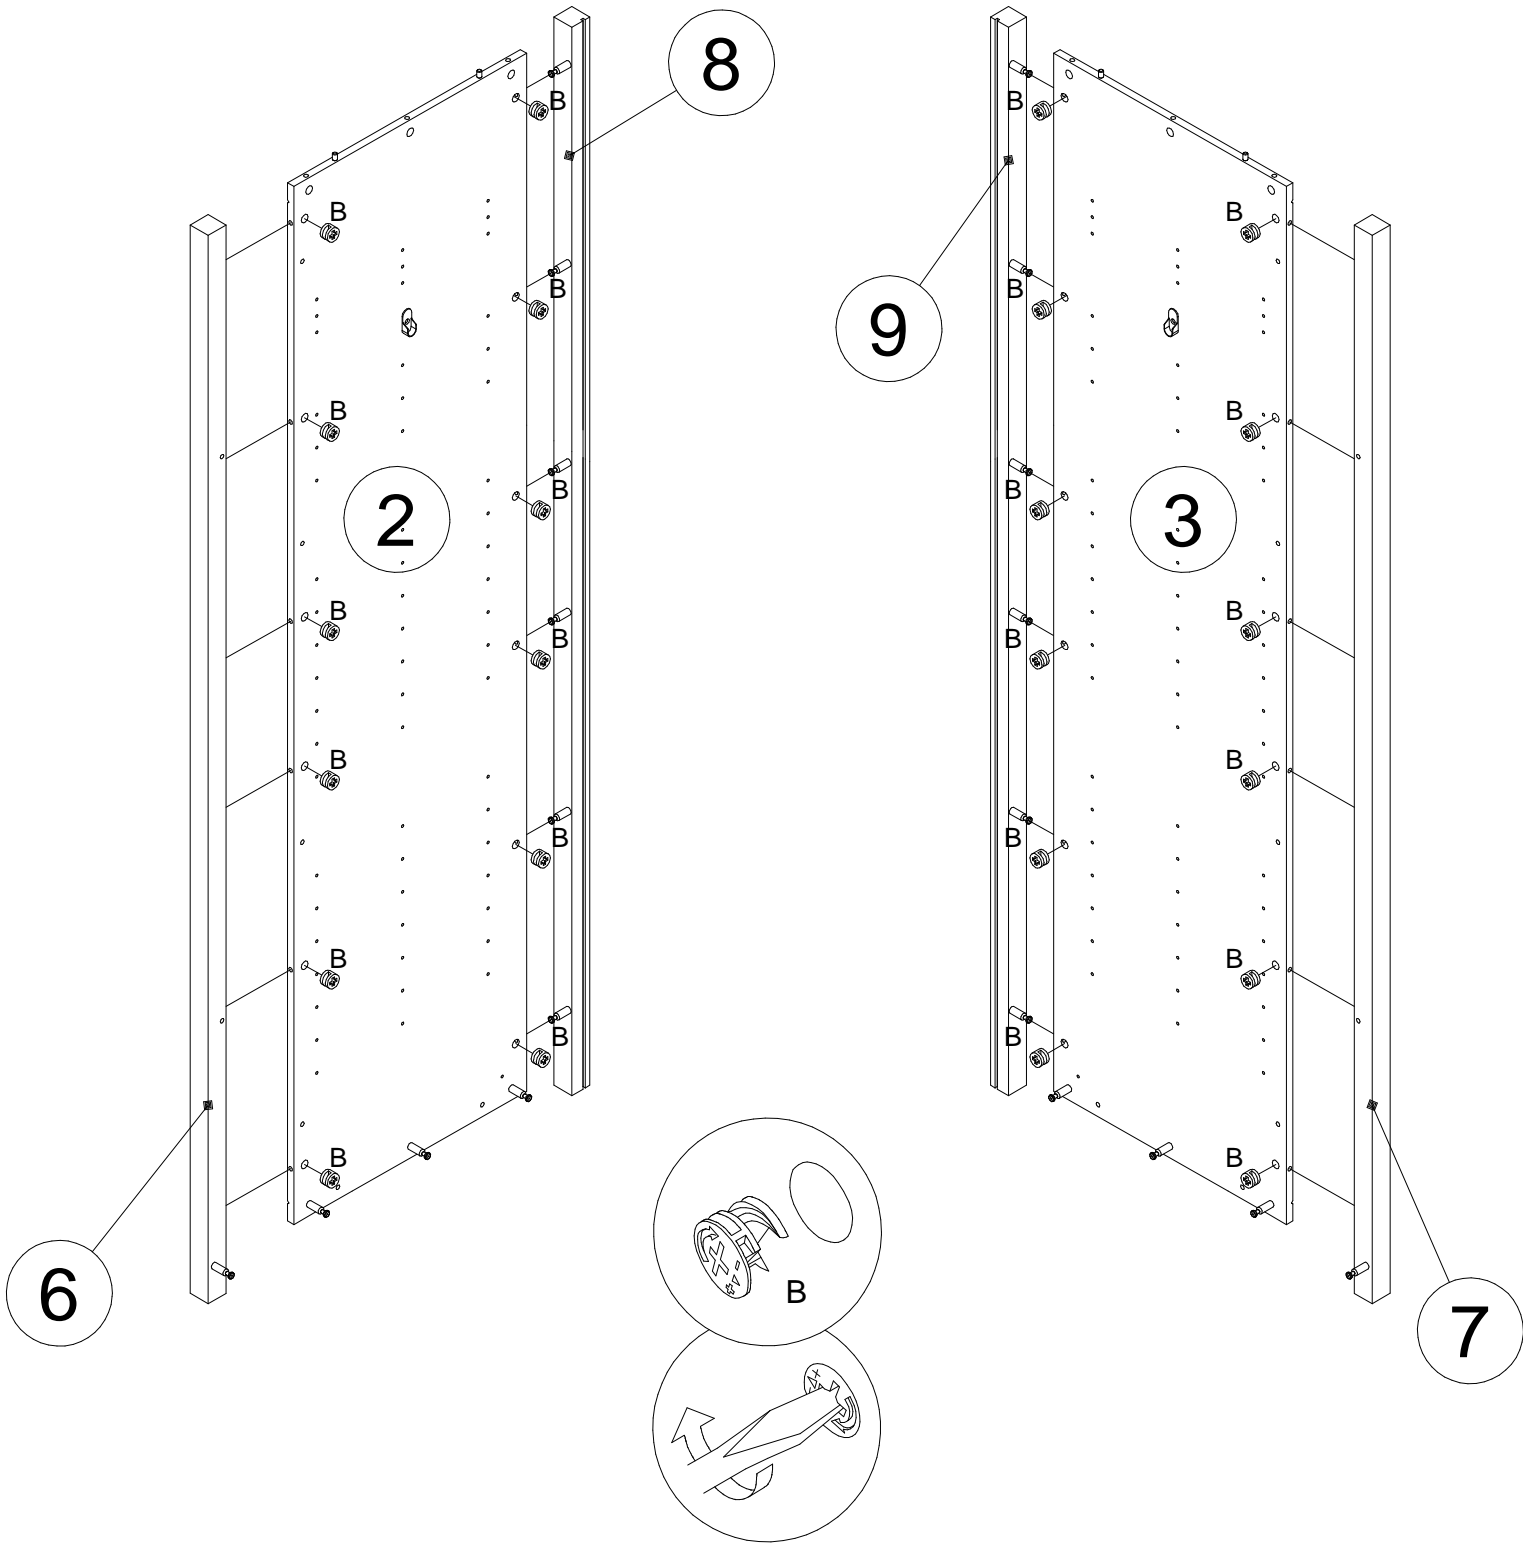

Д. 7112-7

Шкаф 2 двери "МАЛИБУ"

EAC

EAЭС № BY/112 11.01. TP025 024 02213

0
10
20
30
40
50
60
70
80
90
100
110
120
130
140
150
160
170
180
190
200

N	Size/MaB (mm)	Qty	✓
1	856x574	1	
2	2002x516	1	
3	2002x516	1	
4	856x30	1	
5	855x530	1	
6	2060x40	1	
7	2060x40	1	
8	2060x40	1	
9	2060x40	1	
10	1972x30	2	
11	796x30	1	
12	796x30	1	
13	1908x40	1	
14	80x36	8	
15	1981x864	1	
16	944x600	1	
17	1940x404	1	
18	1940x404	1	

1

A		8x30 x8
C		7x24 x30

3

4

B 15x9.5
x6

Q 4.0x40
x8

- O** 849mm  x1
- Q** 4.0x40  x16
- X**  x2
- S**  x6
- T** 4.5x15  x6

Обязательно установите крепление к стене во избежание опрокидывания !
Для некоторых типов стен может потребоваться специальный дюбель !