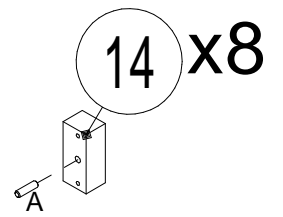

Д. 7112-7

Шкаф 2 двери "МАЛИБУ"

EAC

EAЭС № BY/112 11.01. TP025 024 02213

0
10
20
30
40
50
60
70
80
90
100
110
120
130
140
150
160
170
180
190
200

N	Size/MaB (mm)	Qty	✓
1	856x574	1	
2	2002x516	1	
3	2002x516	1	
4	856x30	1	
5	855x530	1	
6	2060x40	1	
7	2060x40	1	
8	2060x40	1	
9	2060x40	1	
10	1972x30	2	
11	796x30	1	
12	796x30	1	
13	1908x40	1	
14	80x36	8	
15	1981x864	1	
16	944x600	1	
17	1940x404	1	
18	1940x404	1	

1

A		8x30 x8
C		7x24 x30

3

4

B 15x9.5
x6

Q 4.0x40
x8

- O** 849mm  x1
- Q** 4.0x40  x16
- X**  x2
- S**  x6
- T** 4.5x15  x6

Обязательно установите крепление к стене во избежание опрокидывания !
Для некоторых типов стен может потребоваться специальный дюбель !