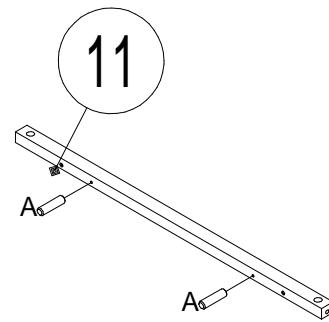

Д. 7112-7

Шкаф 2 двери "МАЛИБУ"

EAC

EAЭС № BY/112 11.01. TP025 024 02213

0
10
20
30
40
50
60
70
80
90
100
110
120
130
140
150
160
170
180
190
200

N	Size/MaB (mm)	Qty	✓
1	856x574	1	
2	2002x516	1	
3	2002x516	1	
4	856x30	1	
5	855x530	1	
6	2060x40	1	
7	2060x40	1	
8	2060x40	1	
9	2060x40	1	
10	1972x30	2	
11	796x30	1	
12	796x30	1	
13	1908x40	1	
14	80x36	8	
15	1981x864	1	
16	944x600	1	
17	1940x404	1	
18	1940x404	1	

1

A		8x30 x8
C		7x24 x30

3

4

B 15x9.5
x6

Q 4.0x40
x8

- O** 849mm  x1
- Q** 4.0x40  x16
- X**  x2
- S**  x6
- T** 4.5x15  x6

Обязательно установите крепление к стене во избежание опрокидывания !
Для некоторых типов стен может потребоваться специальный дюбель !