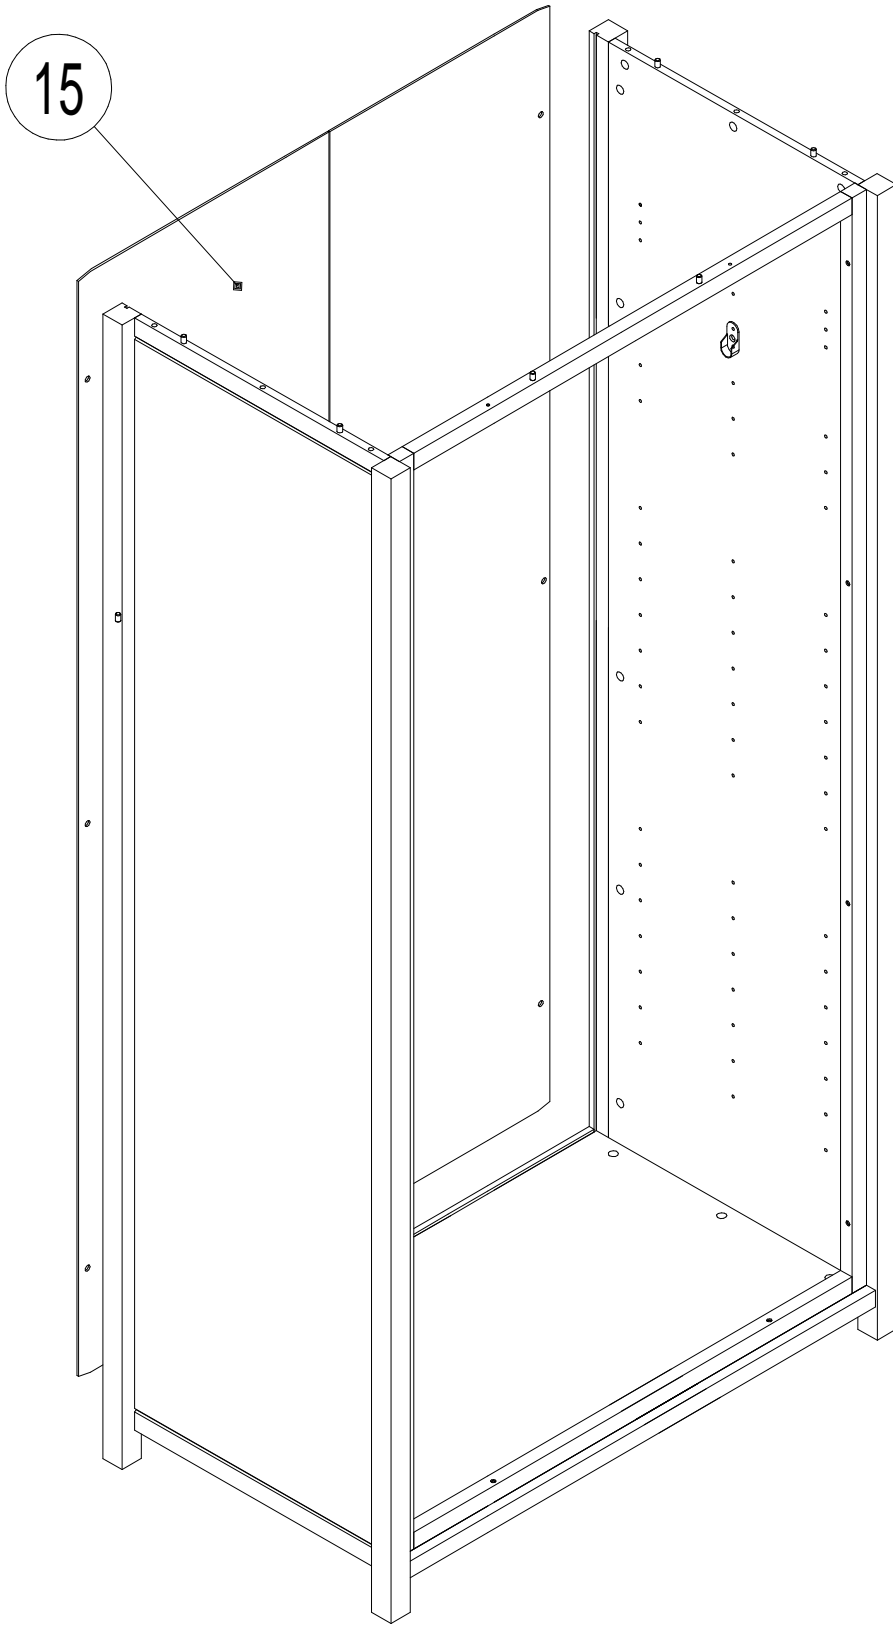

Д. 7112-7

Шкаф 2 двери "МАЛИБУ"

EAC

EAЭС № BY/112 11.01. TP025 024 02213

0
10
20
30
40
50
60
70
80
90
100
110
120
130
140
150
160
170
180
190
200

N	Size/MaB (mm)	Qty	✓
1	856x574	1	
2	2002x516	1	
3	2002x516	1	
4	856x30	1	
5	855x530	1	
6	2060x40	1	
7	2060x40	1	
8	2060x40	1	
9	2060x40	1	
10	1972x30	2	
11	796x30	1	
12	796x30	1	
13	1908x40	1	
14	80x36	8	
15	1981x864	1	
16	944x600	1	
17	1940x404	1	
18	1940x404	1	

1

A		8x30 x8
C		7x24 x30

3

4

B 15x9.5
x6

Q 4.0x40
x8

- O** 849mm  x1
- Q** 4.0x40  x16
- X**  x2
- S**  x6
- T** 4.5x15  x6

Обязательно установите крепление к стене во избежание опрокидывания !
Для некоторых типов стен может потребоваться специальный дюбель !