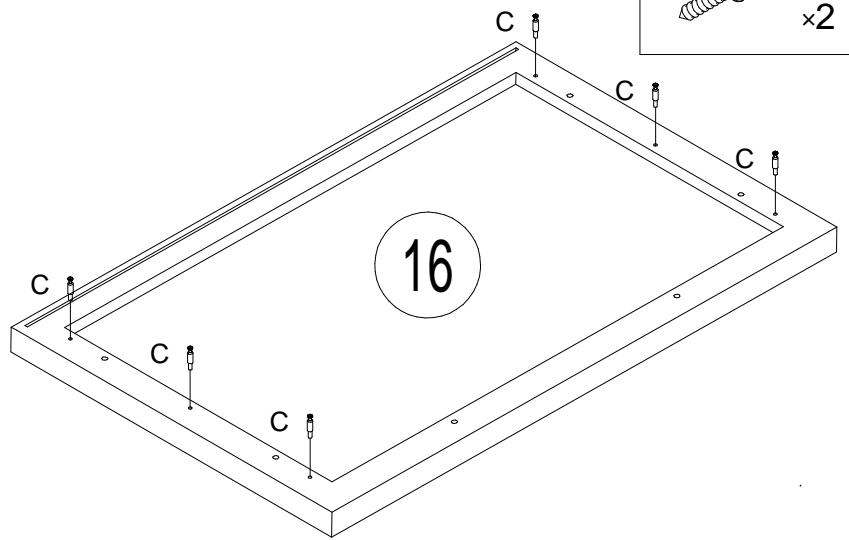

Д. 7112-7

Шкаф 2 двери "МАЛИБУ"

EAC

EAЭС № BY/112 11.01. TP025 024 02213

0
10
20
30
40
50
60
70
80
90
100
110
120
130
140
150
160
170
180
190
200

N	Size/MaB (mm)	Qty	✓
1	856x574	1	
2	2002x516	1	
3	2002x516	1	
4	856x30	1	
5	855x530	1	
6	2060x40	1	
7	2060x40	1	
8	2060x40	1	
9	2060x40	1	
10	1972x30	2	
11	796x30	1	
12	796x30	1	
13	1908x40	1	
14	80x36	8	
15	1981x864	1	
16	944x600	1	
17	1940x404	1	
18	1940x404	1	

1

A		8x30 x8
C		7x24 x30

3

4

B 15x9.5
x6

Q 4.0x40
x8

- O** 849mm  x1
- Q** 4.0x40  x16
- X**  x2
- S**  x6
- T** 4.5x15  x6

Обязательно установите крепление к стене во избежание опрокидывания !
Для некоторых типов стен может потребоваться специальный дюбель !