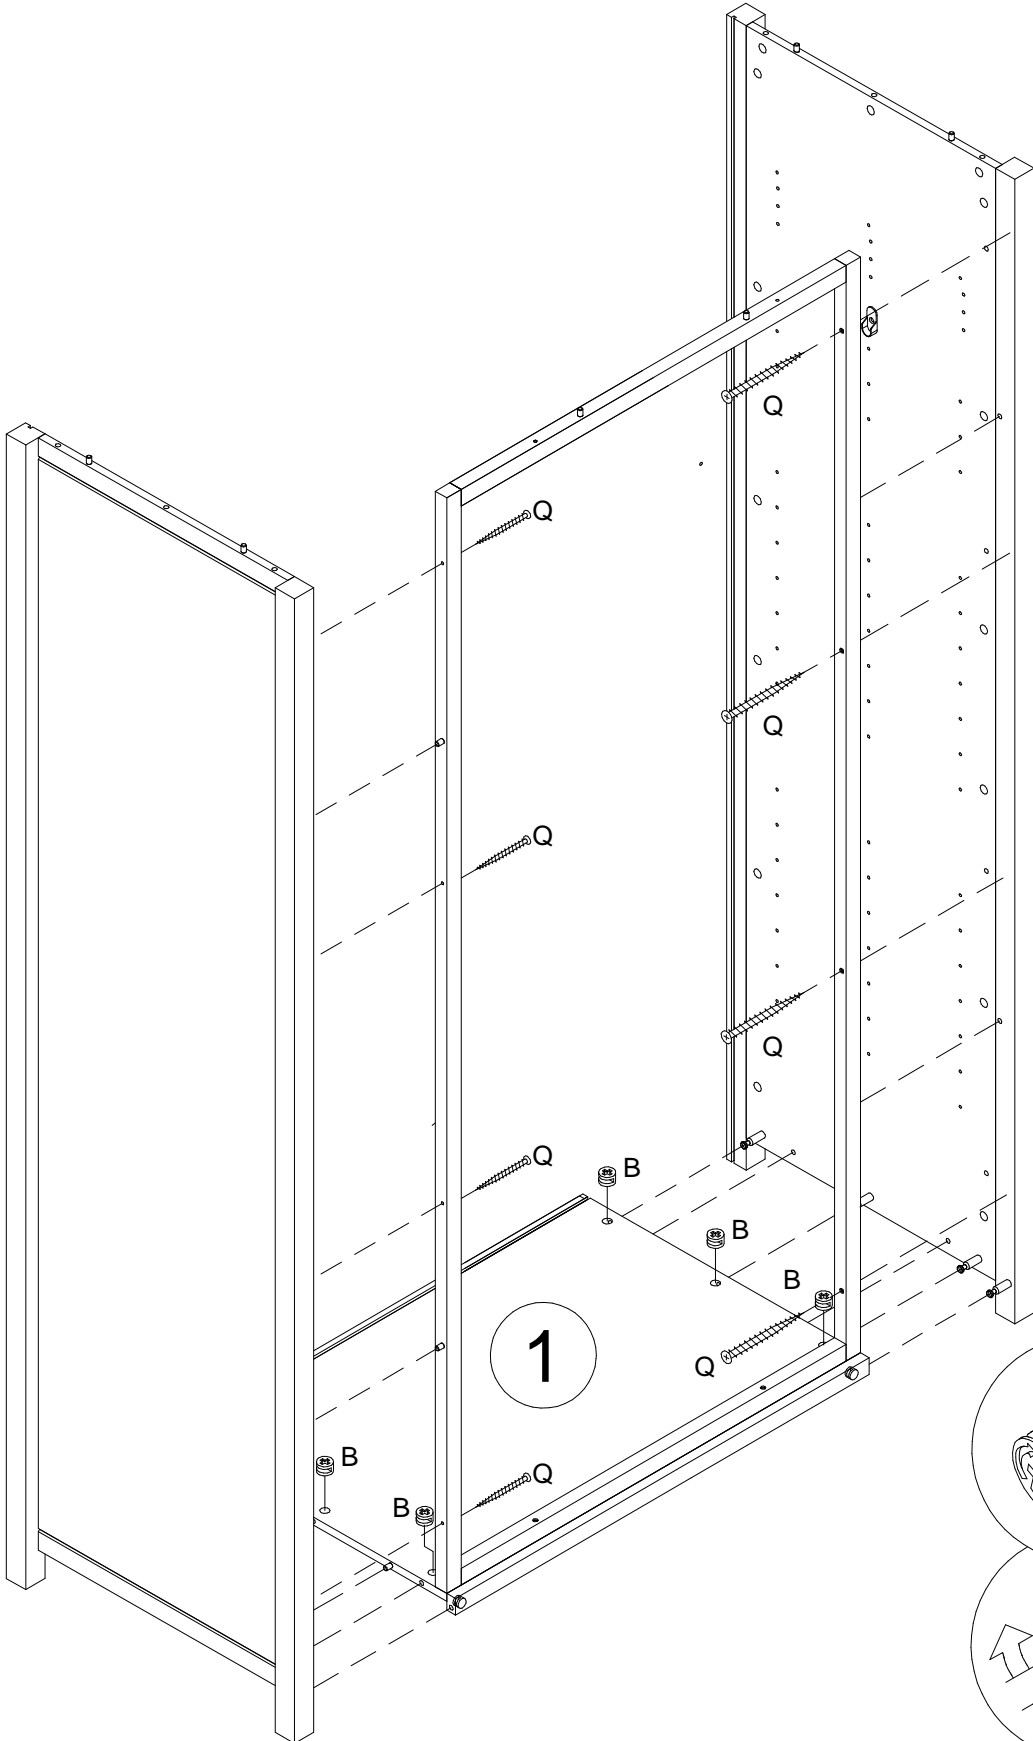

Д. 7112-7

Шкаф 2 двери "МАЛИБУ"

EAC

EAЭС № BY/112 11.01. TP025 024 02213

0
10
20
30
40
50
60
70
80
90
100
110
120
130
140
150
160
170
180
190
200

N	Size/MaB (mm)	Qty	✓
1	856x574	1	
2	2002x516	1	
3	2002x516	1	
4	856x30	1	
5	855x530	1	
6	2060x40	1	
7	2060x40	1	
8	2060x40	1	
9	2060x40	1	
10	1972x30	2	
11	796x30	1	
12	796x30	1	
13	1908x40	1	
14	80x36	8	
15	1981x864	1	
16	944x600	1	
17	1940x404	1	
18	1940x404	1	

1

A		8x30 x8
C		7x24 x30

3

4

B 15x9.5
x6

Q 4.0x40
x8

- O** 849mm  x1
- Q** 4.0x40  x16
- X**  x2
- S**  x6
- T** 4.5x15  x6

Обязательно установите крепление к стене во избежание опрокидывания !
Для некоторых типов стен может потребоваться специальный дюбель !