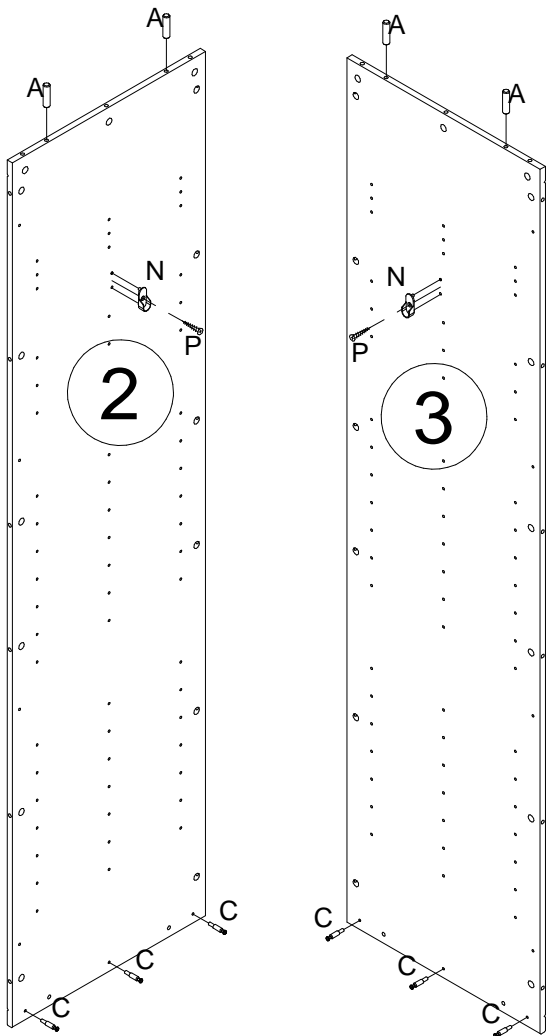

Д. 7112-7

Шкаф 2 двери "МАЛИБУ"

EAC

EAЭС № BY/112 11.01. TP025 024 02213

0
10
20
30
40
50
60
70
80
90
100
110
120
130
140
150
160
170
180
190
200

N	Size/MaB (mm)	Qty	✓
1	856x574	1	
2	2002x516	1	
3	2002x516	1	
4	856x30	1	
5	855x530	1	
6	2060x40	1	
7	2060x40	1	
8	2060x40	1	
9	2060x40	1	
10	1972x30	2	
11	796x30	1	
12	796x30	1	
13	1908x40	1	
14	80x36	8	
15	1981x864	1	
16	944x600	1	
17	1940x404	1	
18	1940x404	1	

1

A		8x30 x8
C		7x24 x30

3

4

B 15x9.5
x6

Q 4.0x40
x8

- O** 849mm  x1
- Q** 4.0x40  x16
- X**  x2
- S**  x6
- T** 4.5x15  x6

Обязательно установите крепление к стене во избежание опрокидывания !
Для некоторых типов стен может потребоваться специальный дюбель !