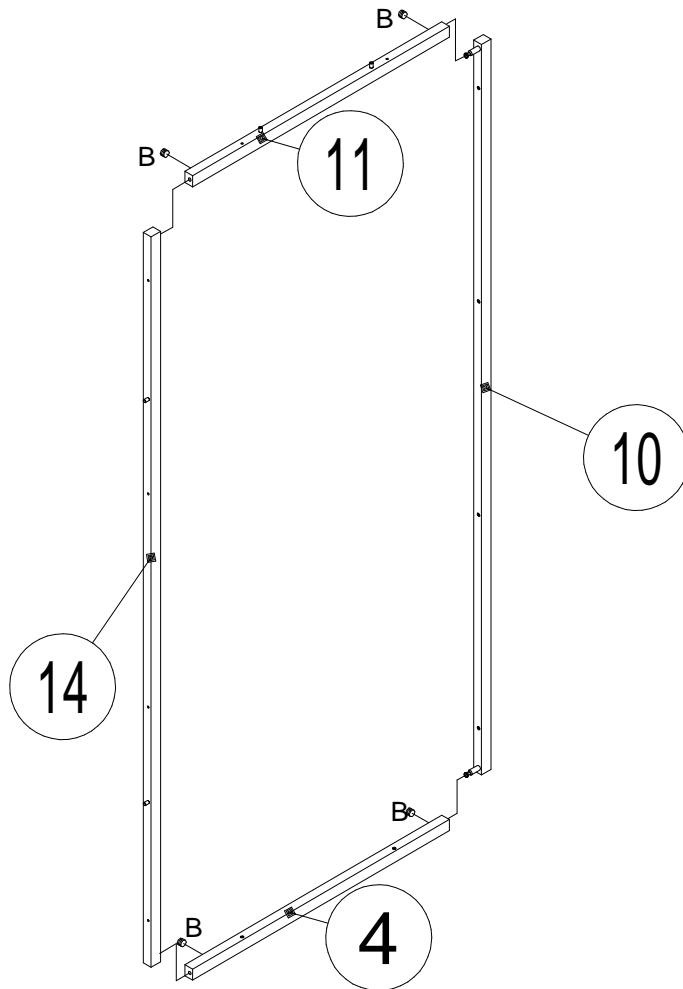

Д. 7112-7

Шкаф 2 двери "МАЛИБУ"

EAC

EAЭС № BY/112 11.01. TP025 024 02213

0
10
20
30
40
50
60
70
80
90
100
110
120
130
140
150
160
170
180
190
200

N	Size/MaB (mm)	Qty	✓
1	856x574	1	
2	2002x516	1	
3	2002x516	1	
4	856x30	1	
5	855x530	1	
6	2060x40	1	
7	2060x40	1	
8	2060x40	1	
9	2060x40	1	
10	1972x30	2	
11	796x30	1	
12	796x30	1	
13	1908x40	1	
14	80x36	8	
15	1981x864	1	
16	944x600	1	
17	1940x404	1	
18	1940x404	1	

1

A		8x30 x8
C		7x24 x30

3

4

B 15x9.5
x6

Q 4.0x40
x8

- O** 849mm  x1
- Q** 4.0x40  x16
- X**  x2
- S**  x6
- T** 4.5x15  x6

Обязательно установите крепление к стене во избежание опрокидывания !
Для некоторых типов стен может потребоваться специальный дюбель !